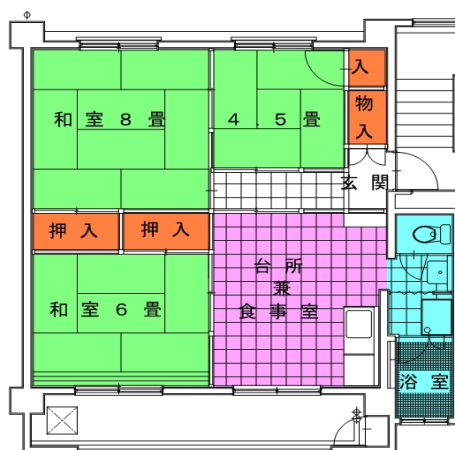

## ○三楽園団地 10号棟(公営) 301

住所	敦賀市松葉町28番
建設年度	昭和55年度
構造／戸数	鉄筋コンクリート造4階建／40戸
部屋の間取り	3DK（和8+和6+和4.5帖+DK）
浴室	浴槽なし ※自己負担
ガス	プロパンガス ※コンロ・給湯器自己負担
トイレ	洋式タイプ
学校	松原小学校 / 松陵中学校
エレベーター	なし

※ 間取り図は若干異なる場合があります。